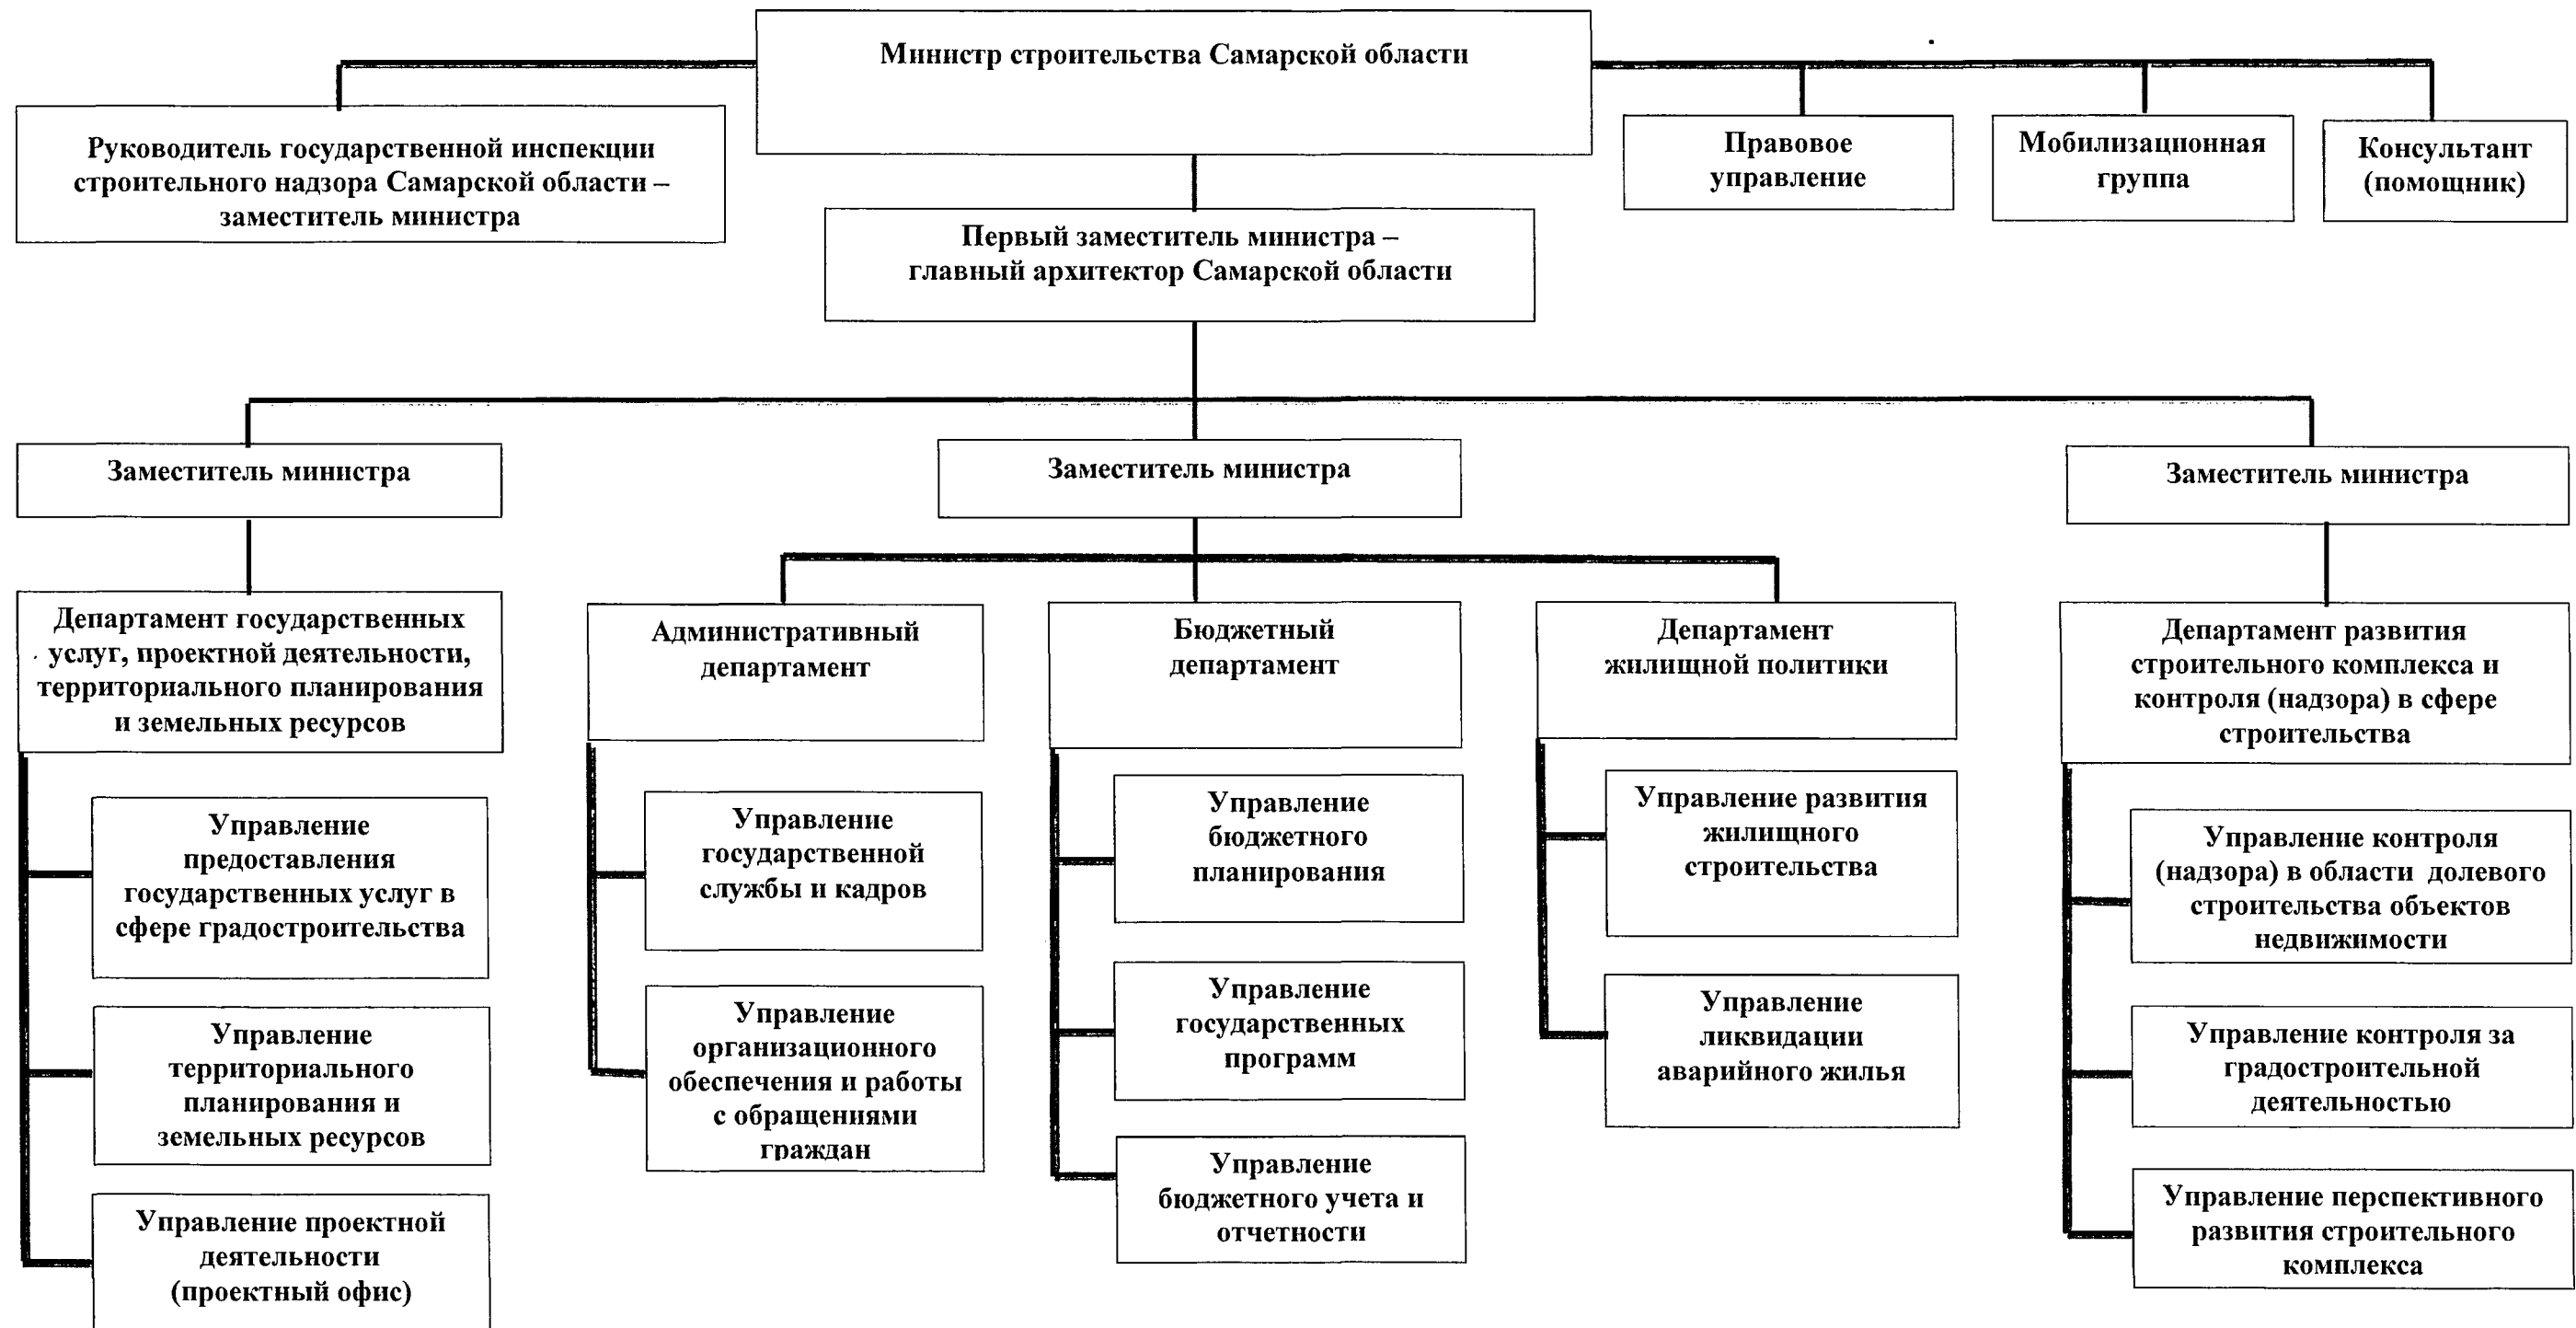

СТРУКТУРА МИНИСТЕРСТВА СТРОИТЕЛЬСТВА САМАРСКОЙ ОБЛАСТИ

Предельная штатная численность - 121 единица